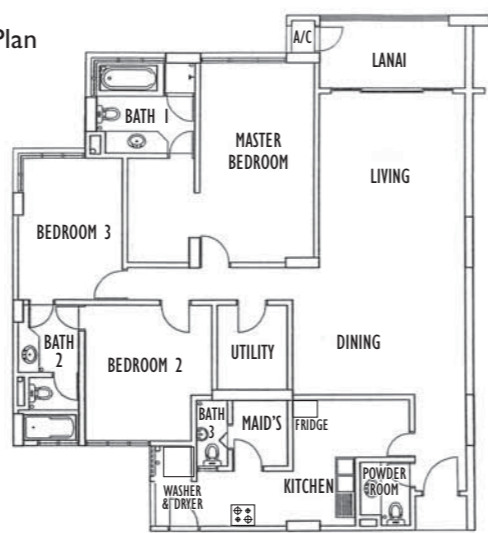

Wedgewood의 루엑스 리스트

- 1,900sq.ft 에서 2,800sq.ft 78개의 유닛
- 24시간 최고의 경비시설(CCTV)
- 최첨단 카드인식 시스템
- 보호된 주차시설
- 브로드밴드 빠른 스피드의 인터넷 시설
- 수영장과 wading장
- 아이들을 위한 놀이터
- 최신헬스클럽
- 편리한 하우스 키팅시스템
- 유닛 관리시스템
- 셔틀차량운행 서비스
- 최첨단 설비 주방
- 다양한용도의 다용도실

당신이 머물러 야할곳...

Wedgewood은 명성에 버금가는 최고의 주거환경으로 K.L 시내로 연결되는 빠르고 편리한 교통뿐아니라, 여러곳의 말레이시아 유명 레스토랑과 즐거운 밤거리, 그리고 10분거리의 최상의 골프장 2곳, 최고의 쇼핑센터, 3개의 국제학교 그리고 아이들 교육에 도움이 되는 국립과학연구소와 에쿠에스트레인 클럽까지!

Floor Plan

Wedgewood의 위치

- 완벽한 주거환경
- 몽키아라 국제학교에서 1분거리솔라리스 쇼핑몰과 프라자몬키아라
- 가든국제학교에서 3분거리프렌치 국제학교와 하타마스의 쇼핑센터
- KLGCC 골프클럽에서 10분거리부킷 키아라메쿠 에스트레인 과 컨트리 리조트
- 유명한 쇼핑타운 커브, 이키아테스코 그리고 원우 타마 쇼핑몰에서 10분 거리
- KLCC 시내에서 15분거리
- 방사와 최고의 규모를 자랑하는 미드밸리 쇼핑몰에서 15분 거리

It's unique, It's Wedgewood.

Wedgewood
RESIDENCES
Mont Kiara

11, Jalan Duta Kiara, Mont Kiara, 50480 Kuala Lumpur.
Tel: 603-6201 6660 • Fax: 603-6201 9595 / 6662
H/P: 012-377 9616 & 012-379 6628
Visit us: www.wedgewoodresidences.com

Wedgewood
RESIDENCES
Mont Kiara

특별한 서비스와 편안함을 함께 경험하세요